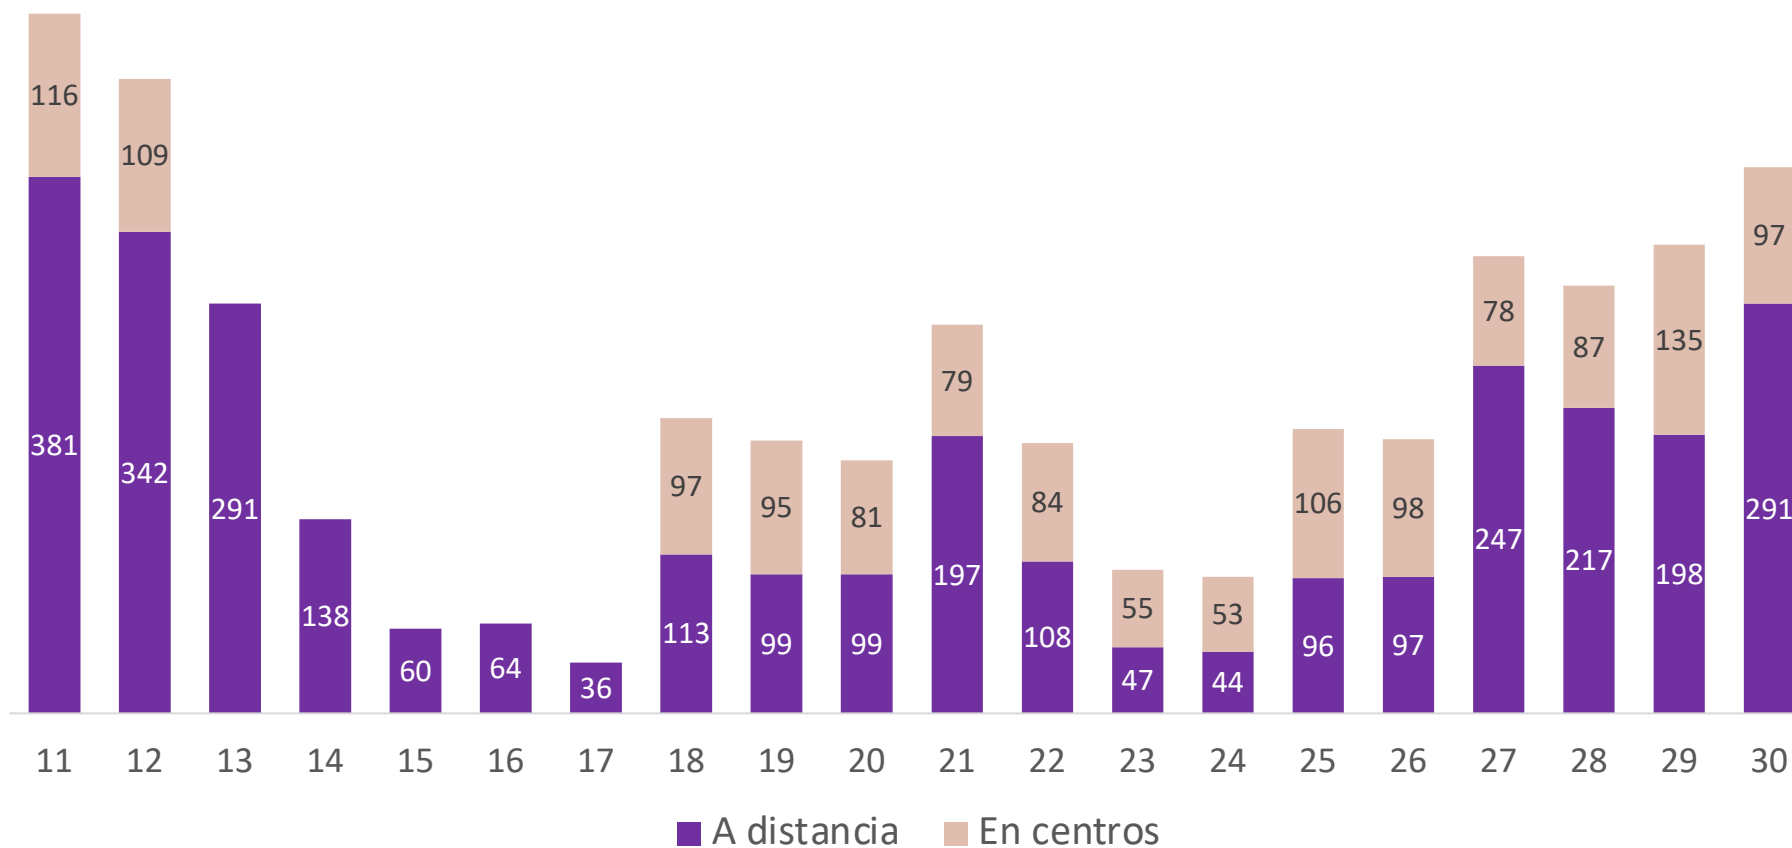

¿Quiénes colaboraron en la consulta?

- **27** personas que laboran en el **IEE** como responsables de los Centros de consulta.
- **22** estudiantes de la **FCA** (UACH) como auxiliares operadores.

Actividades de difusión

Participantes en la etapa de registros: 6,784

■ Emitieron opinión 4535

■ No emitieron opinión 2249

Sentido de la opinión (Participantes 4,535)

■ Sí ■ No ■ Ninguna de las 2

Sentido	Participantes
Sí	4409
No	108
Ninguna de las 2	18

Registros (6,784) y Opiniones emitidas (4,535) por día

Día de abril	Registros	Opiniones
11	977	497
12	808	451
13	609	291
14	259	138
15	132	60
16	131	64
17	62	36
18	264	210
19	265	194
20	251	180
21	232	276
22	221	192
23	101	102
24	121	97
25	236	202
26	228	195
27	446	325
28	462	304
29	443	333
30	536	388

Opiniones emitidas (4,535) por día y vía

Día de abril	A distancia	En centros
11	381	116
12	342	109
13	291	0
14	138	0
15	60	0
16	64	0
17	36	0
18	113	97
19	99	95
20	99	81
21	197	79
22	108	84
23	47	55
24	44	53
25	96	106
26	97	98
27	247	78
28	217	87
29	198	135
30	291	97