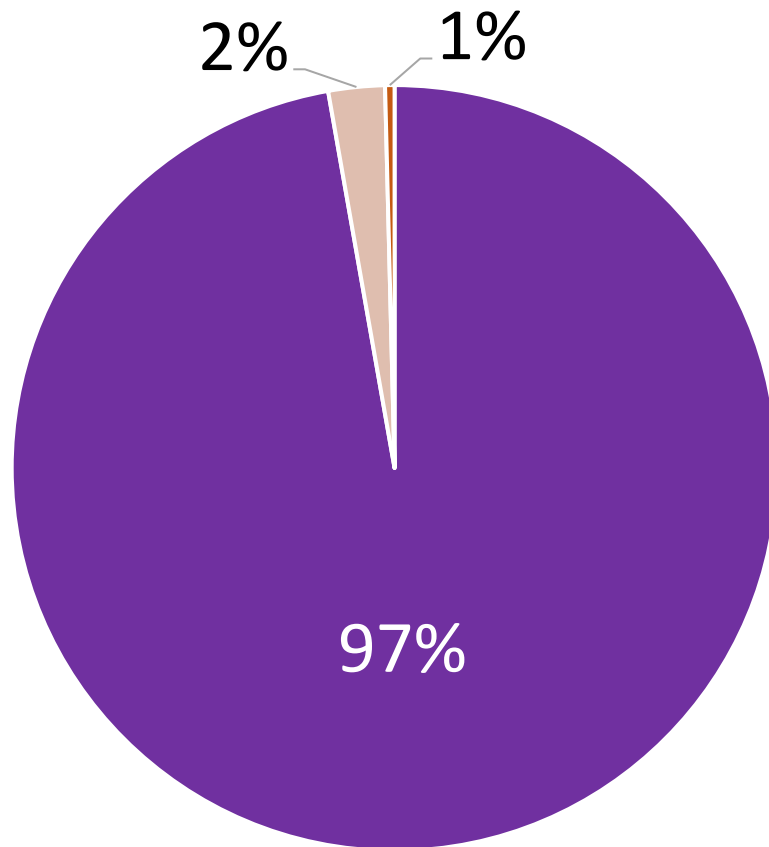

¿Quiénes colaboraron en la consulta?

- **27** personas que laboran en el **IEE** como responsables de los Centros de consulta.
- **22** estudiantes de la **FCA** (UACH) como auxiliares operadores.

Actividades de difusión

- ✓ Publicaciones en Redes sociales y portal de internet del IEE
- ✓ Entrevistas en radio y televisión
- ✓ Espacio Electoral
- ✓ Periódicos de mayor circulación.
- ✓ Periódico Oficial del Estado
- ✓ Perifoneo
- ✓ Volantes, trípticos y folletos
- ✓ Foros informativos donde participaron personas de instituciones educativas, gubernamentales y promoventes de la consulta.

Participantes en la etapa de registros: 6,784

■ Emitieron opinión 4535

■ No emitieron opinión 2249

Sentido de la opinión (Participantes 4,535)

■ Sí ■ No ■ Ninguna de las 2

Sentido	Participantes
Sí	4409
No	108
Ninguna de las 2	18

Opiniones emitidas (4,535) por día y vía

Día de abril	A distancia	En centros
11	381	116
12	342	109
13	291	0
14	138	0
15	60	0
16	64	0
17	36	0
18	113	97
19	99	95
20	99	81
21	197	79
22	108	84
23	47	55
24	44	53
25	96	106
26	97	98
27	247	78
28	217	87
29	198	135
30	291	97