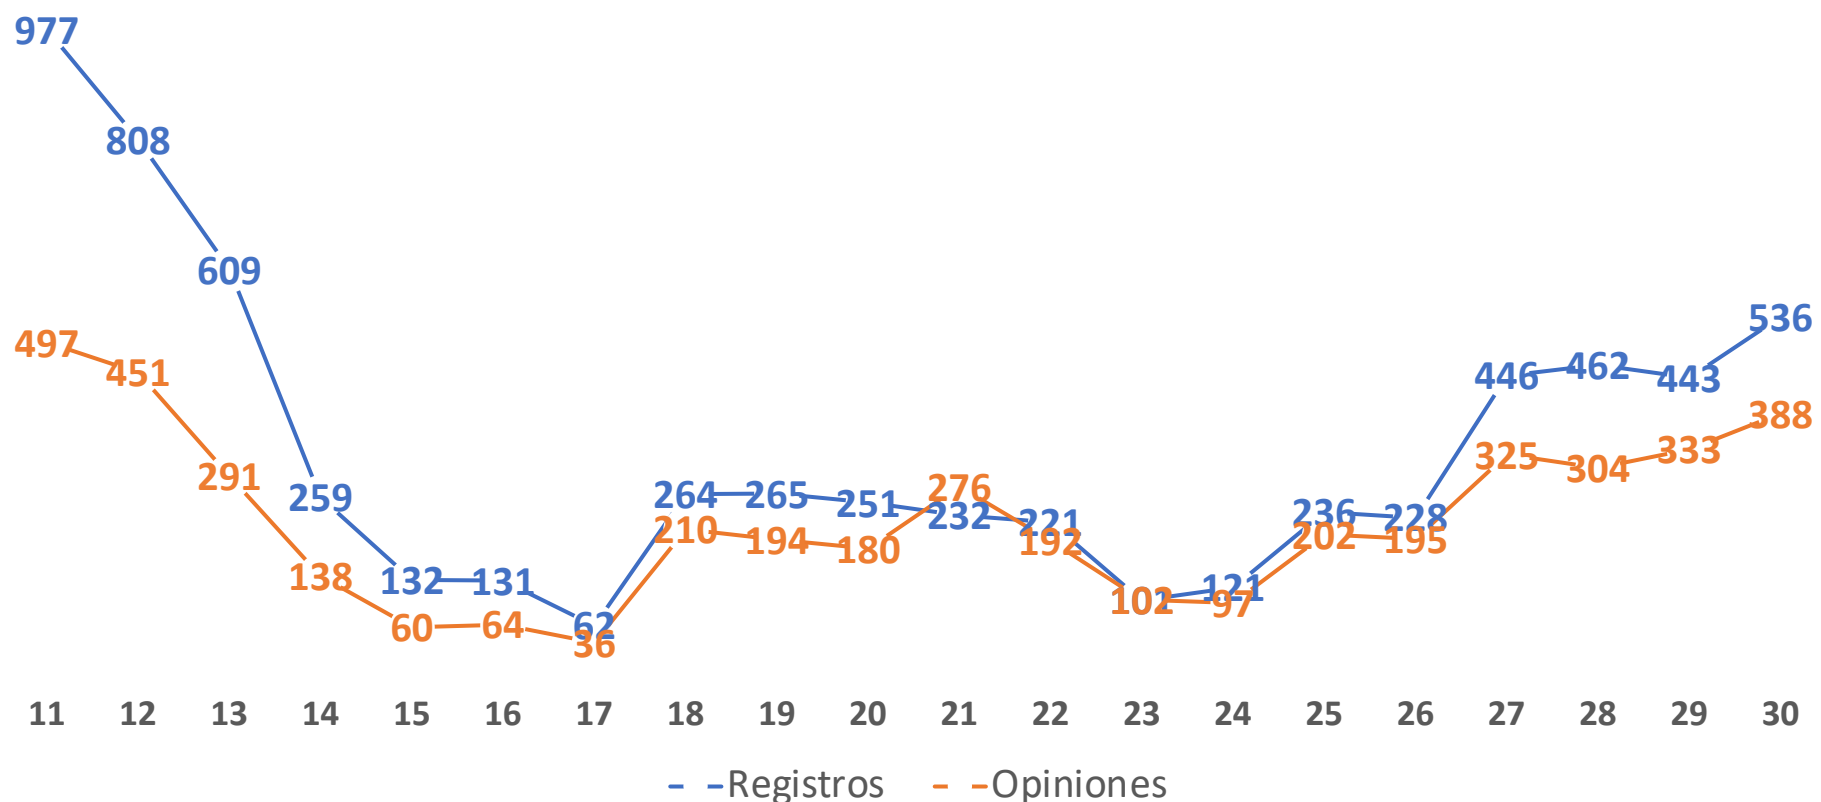

Participantes en la etapa de registros: 6,784

■ Emitieron opinión 4535

■ No emitieron opinión 2249

Sentido de la opinión (Participantes 4,535)

■ Sí ■ No ■ Ninguna de las 2

Sentido	Participantes
Sí	4409
No	108
Ninguna de las 2	18

Registros (6,784) y Opiniones emitidas (4,535) por día

Día de abril	Registros	Opiniones
11	977	497
12	808	451
13	609	291
14	259	138
15	132	60
16	131	64
17	62	36
18	264	210
19	265	194
20	251	180
21	232	276
22	221	192
23	101	102
24	121	97
25	236	202
26	228	195
27	446	325
28	462	304
29	443	333
30	536	388

Opiniones emitidas (4,535) por día y vía

Día de abril	A distancia	En centros
11	381	116
12	342	109
13	291	0
14	138	0
15	60	0
16	64	0
17	36	0
18	113	97
19	99	95
20	99	81
21	197	79
22	108	84
23	47	55
24	44	53
25	96	106
26	97	98
27	247	78
28	217	87
29	198	135
30	291	97