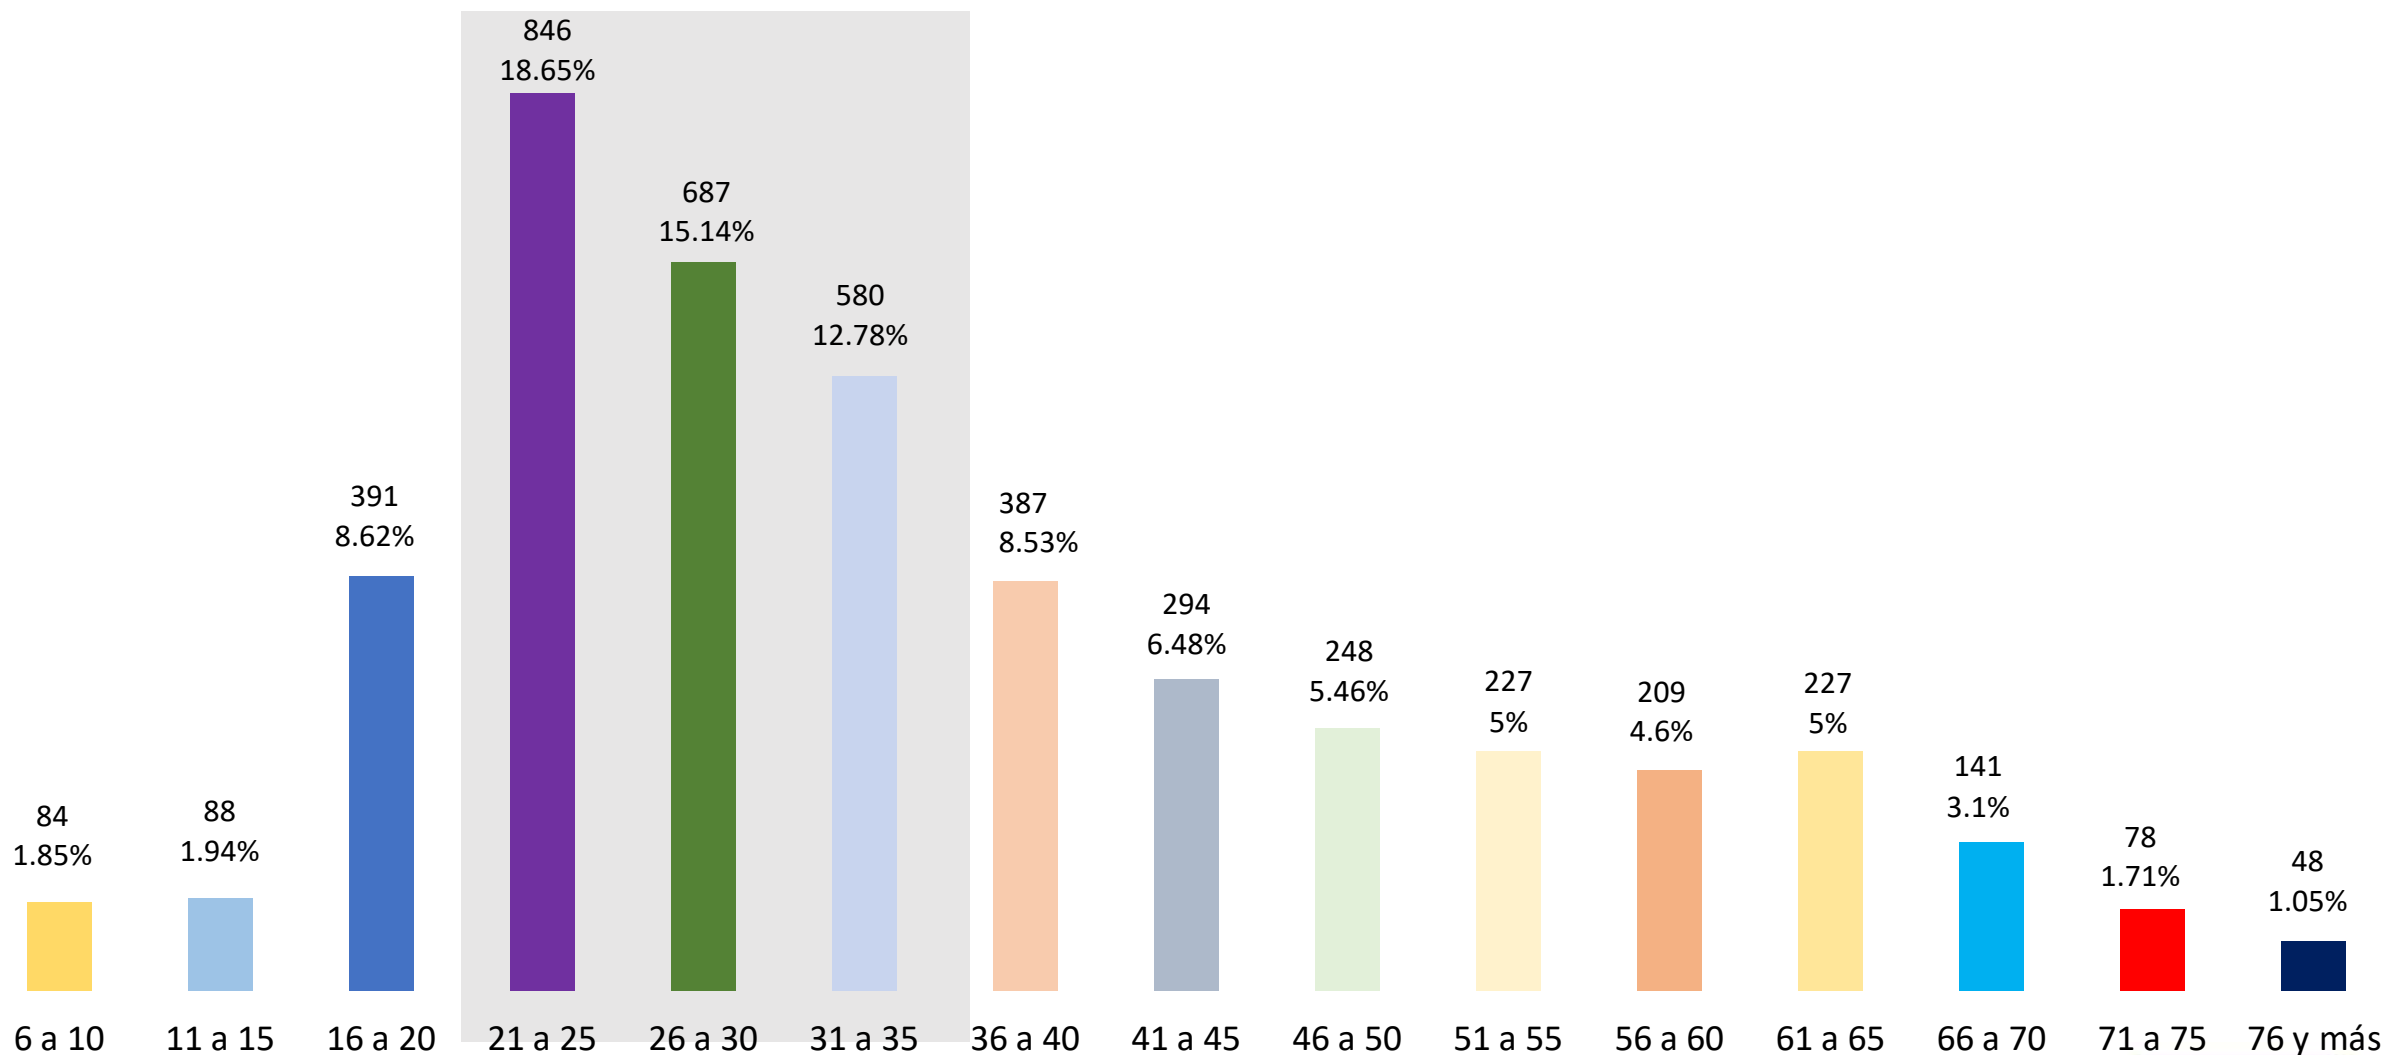

Opiniones emitidas (4,535) por día y vía

Día de abril	A distancia	En centros
11	381	116
12	342	109
13	291	0
14	138	0
15	60	0
16	64	0
17	36	0
18	113	97
19	99	95
20	99	81
21	197	79
22	108	84
23	47	55
24	44	53
25	96	106
26	97	98
27	247	78
28	217	87
29	198	135
30	291	97

Participación por municipio (4,535)

Municipio	Participación
Aldama	103
Aquiles Serdám	53
Chihuahua	4087
Rosales	73
Otro	219

Participación por centro de consulta (1,186)

Participación por rango de edad (4,535)

Participación por sexo (4,535)

Participación por rango de edad y sexo (4,535)

Participante por grupo de pertenencia (583)

Participantes por grupo de procedencia (3,938)

Galería de fotos

CONSULTA PÚBLICA

SIERRA NOMBRE DE DIOS