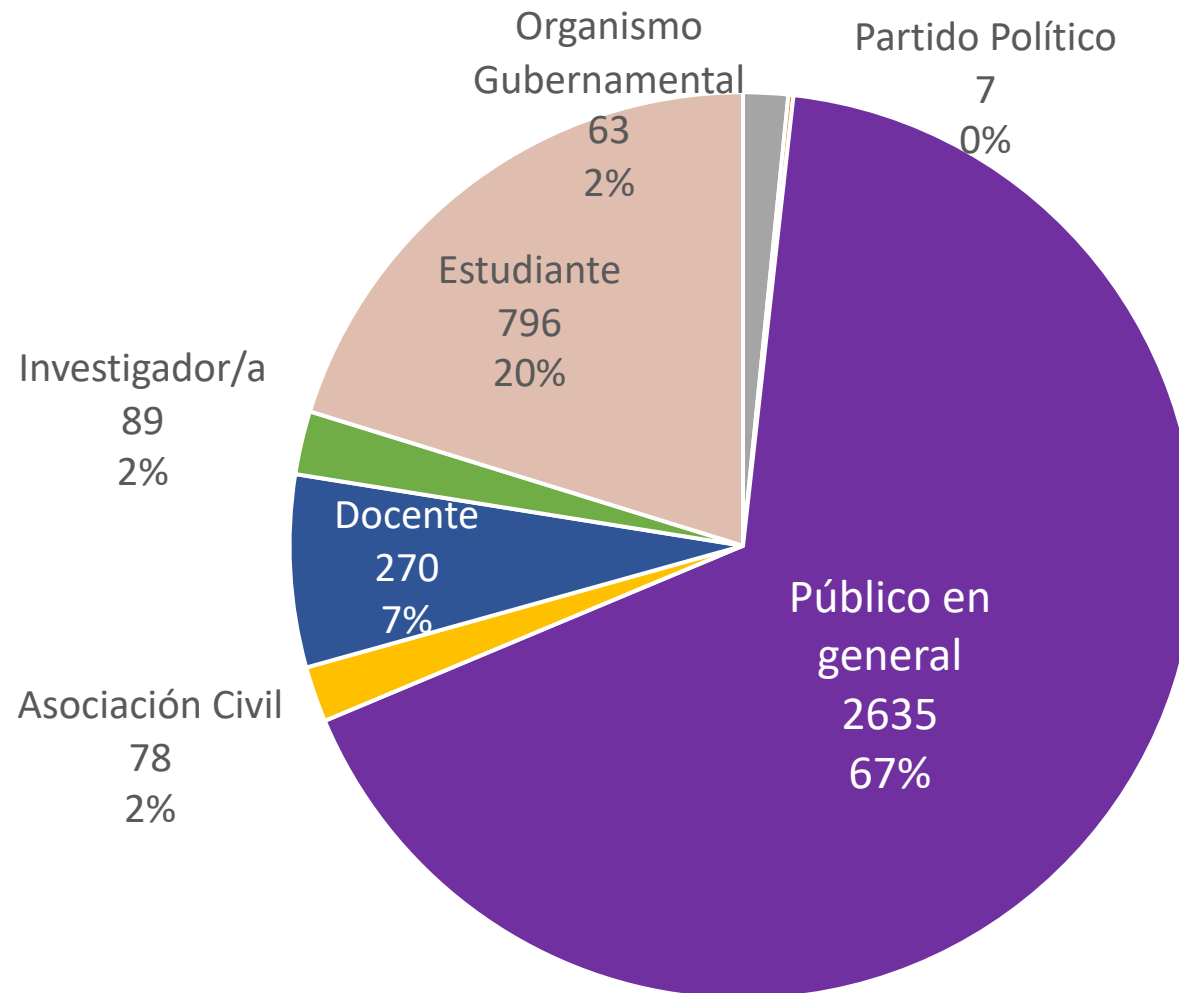

Opiniones emitidas (4,535) por día y vía

Día de abril	A distancia	En centros
11	381	116
12	342	109
13	291	0
14	138	0
15	60	0
16	64	0
17	36	0
18	113	97
19	99	95
20	99	81
21	197	79
22	108	84
23	47	55
24	44	53
25	96	106
26	97	98
27	247	78
28	217	87
29	198	135
30	291	97

Participación por municipio (4,535)

Municipio	Participación
Aldama	103
Aquiles Serdám	53
Chihuahua	4087
Rosales	73
Otro	219

Participación por centro de consulta (1,186)

Participación por rango de edad (4,535)

Participación por sexo (4,535)

Participación por rango de edad y sexo (4,535)

Participante por grupo de pertenencia (583)

Participantes por grupo de procedencia (3,938)

Galería de fotos

CONSULTA PÚBLICA

SIERRA NOMBRE DE DIOS

2022

¡gracias!

Aldama, Aquiles Serdán,
Chihuahua y Rosales