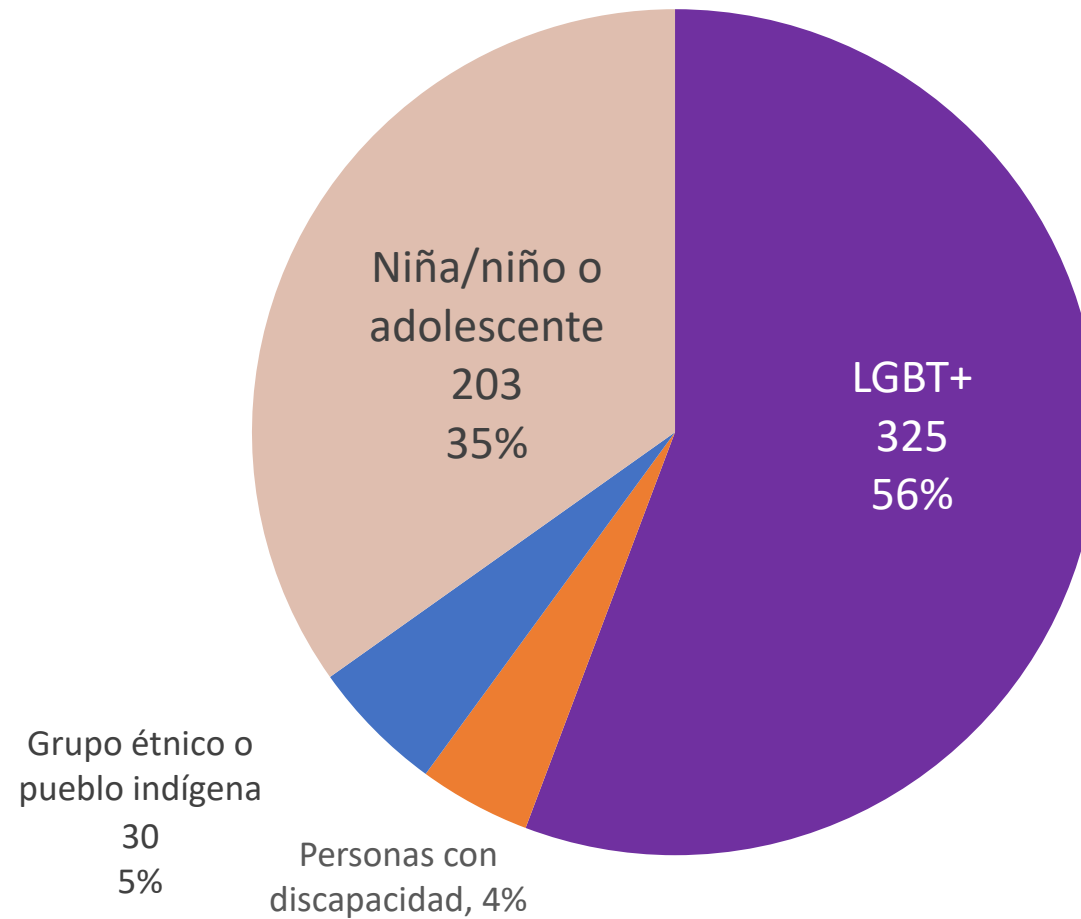

Opiniones emitidas (4,535) por día y vía

Día de abril	A distancia	En centros
11	381	116
12	342	109
13	291	0
14	138	0
15	60	0
16	64	0
17	36	0
18	113	97
19	99	95
20	99	81
21	197	79
22	108	84
23	47	55
24	44	53
25	96	106
26	97	98
27	247	78
28	217	87
29	198	135
30	291	97

Participación por municipio (4,535)

Municipio	Participación
Aldama	103
Aquiles Serdám	53
Chihuahua	4087
Rosales	73
Otro	219

Participación por centro de consulta (1,186)

Participación por rango de edad (4,535)

Participación por sexo (4,535)

Participación por rango de edad y sexo (4,535)

Participante por grupo de pertenencia (583)

Participantes por grupo de procedencia (3,938)

Galería de fotos

CONSULTA PÚBLICA

SIERRA NOMBRE DE DIOS