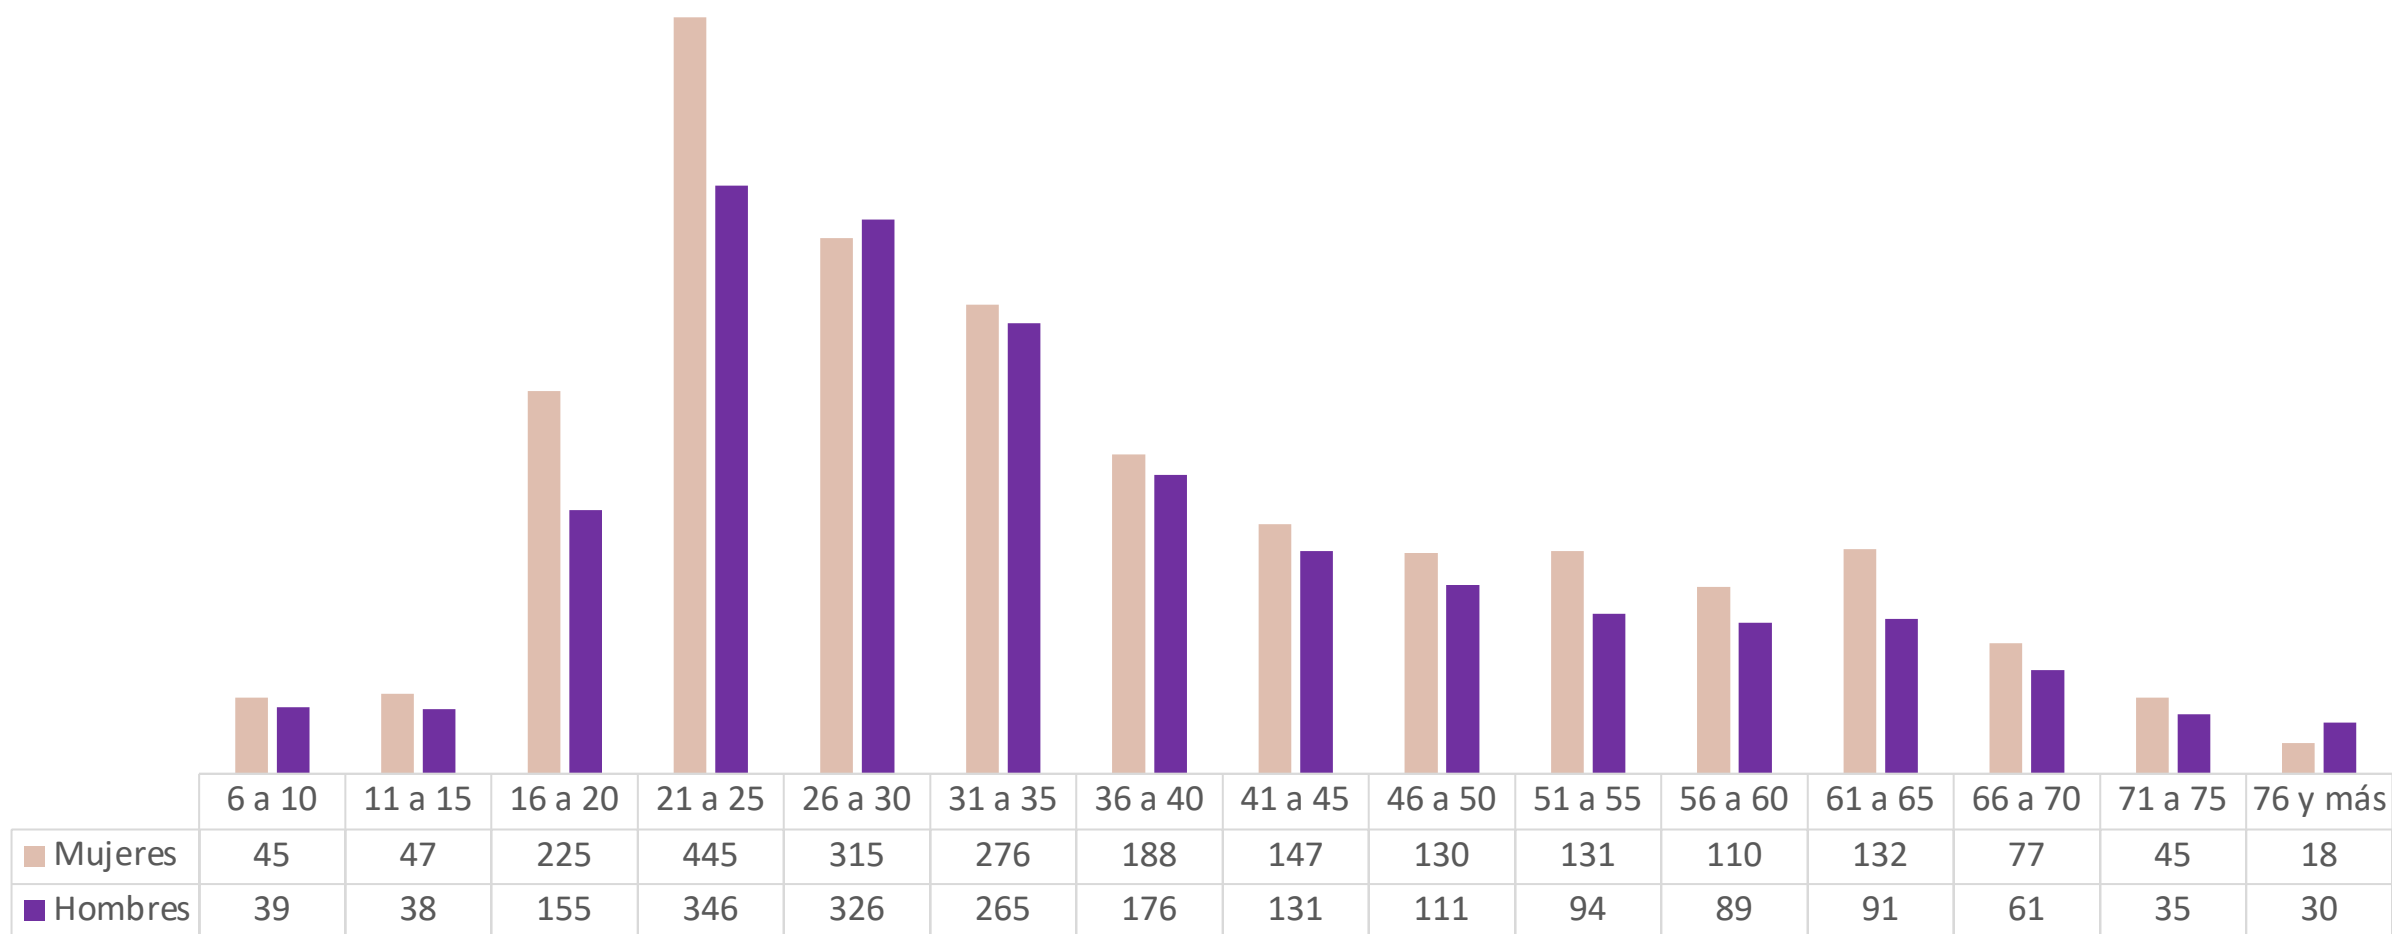

Opiniones emitidas (4,535) por día y vía

Día de abril	A distancia	En centros
11	381	116
12	342	109
13	291	0
14	138	0
15	60	0
16	64	0
17	36	0
18	113	97
19	99	95
20	99	81
21	197	79
22	108	84
23	47	55
24	44	53
25	96	106
26	97	98
27	247	78
28	217	87
29	198	135
30	291	97

Participación por municipio (4,535)

Municipio	Participación
Aldama	103
Aquiles Serdám	53
Chihuahua	4087
Rosales	73
Otro	219

Participación por centro de consulta (1,186)

Participación por rango de edad (4,535)

Participación por sexo (4,535)

Participación por rango de edad y sexo (4,535)

Participante por grupo de pertenencia (583)

Participantes por grupo de procedencia (3,938)

Galería de fotos

CONSULTA PÚBLICA

SIERRA NOMBRE DE DIOS