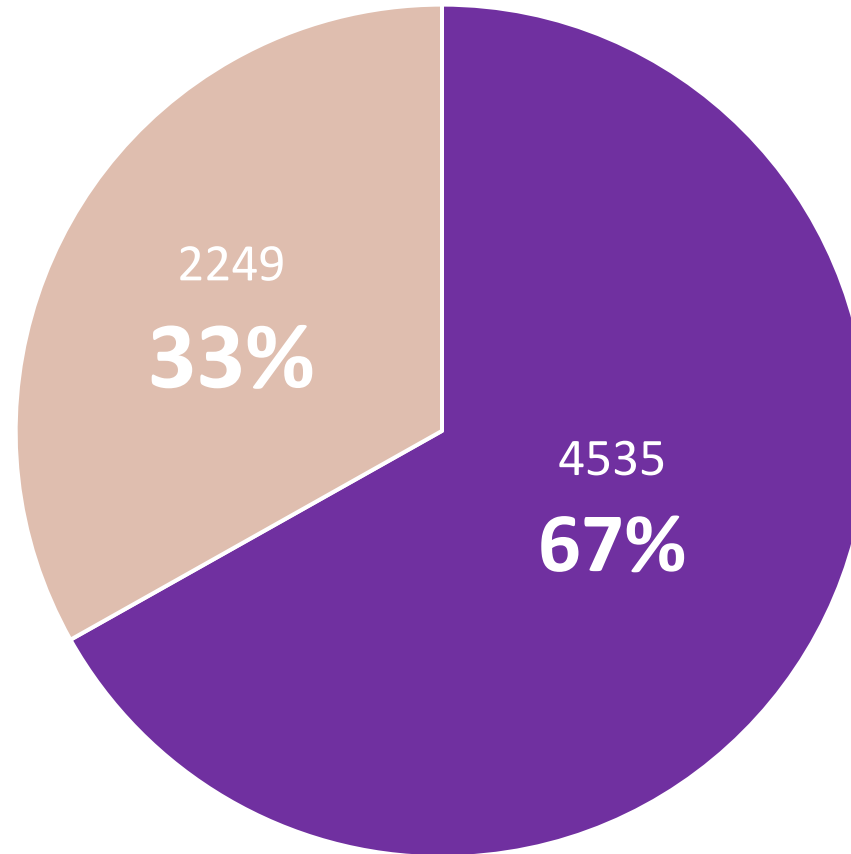

Participantes en la etapa de registros: 6,784

■ Emitieron opinión 4535

■ No emitieron opinión 2249