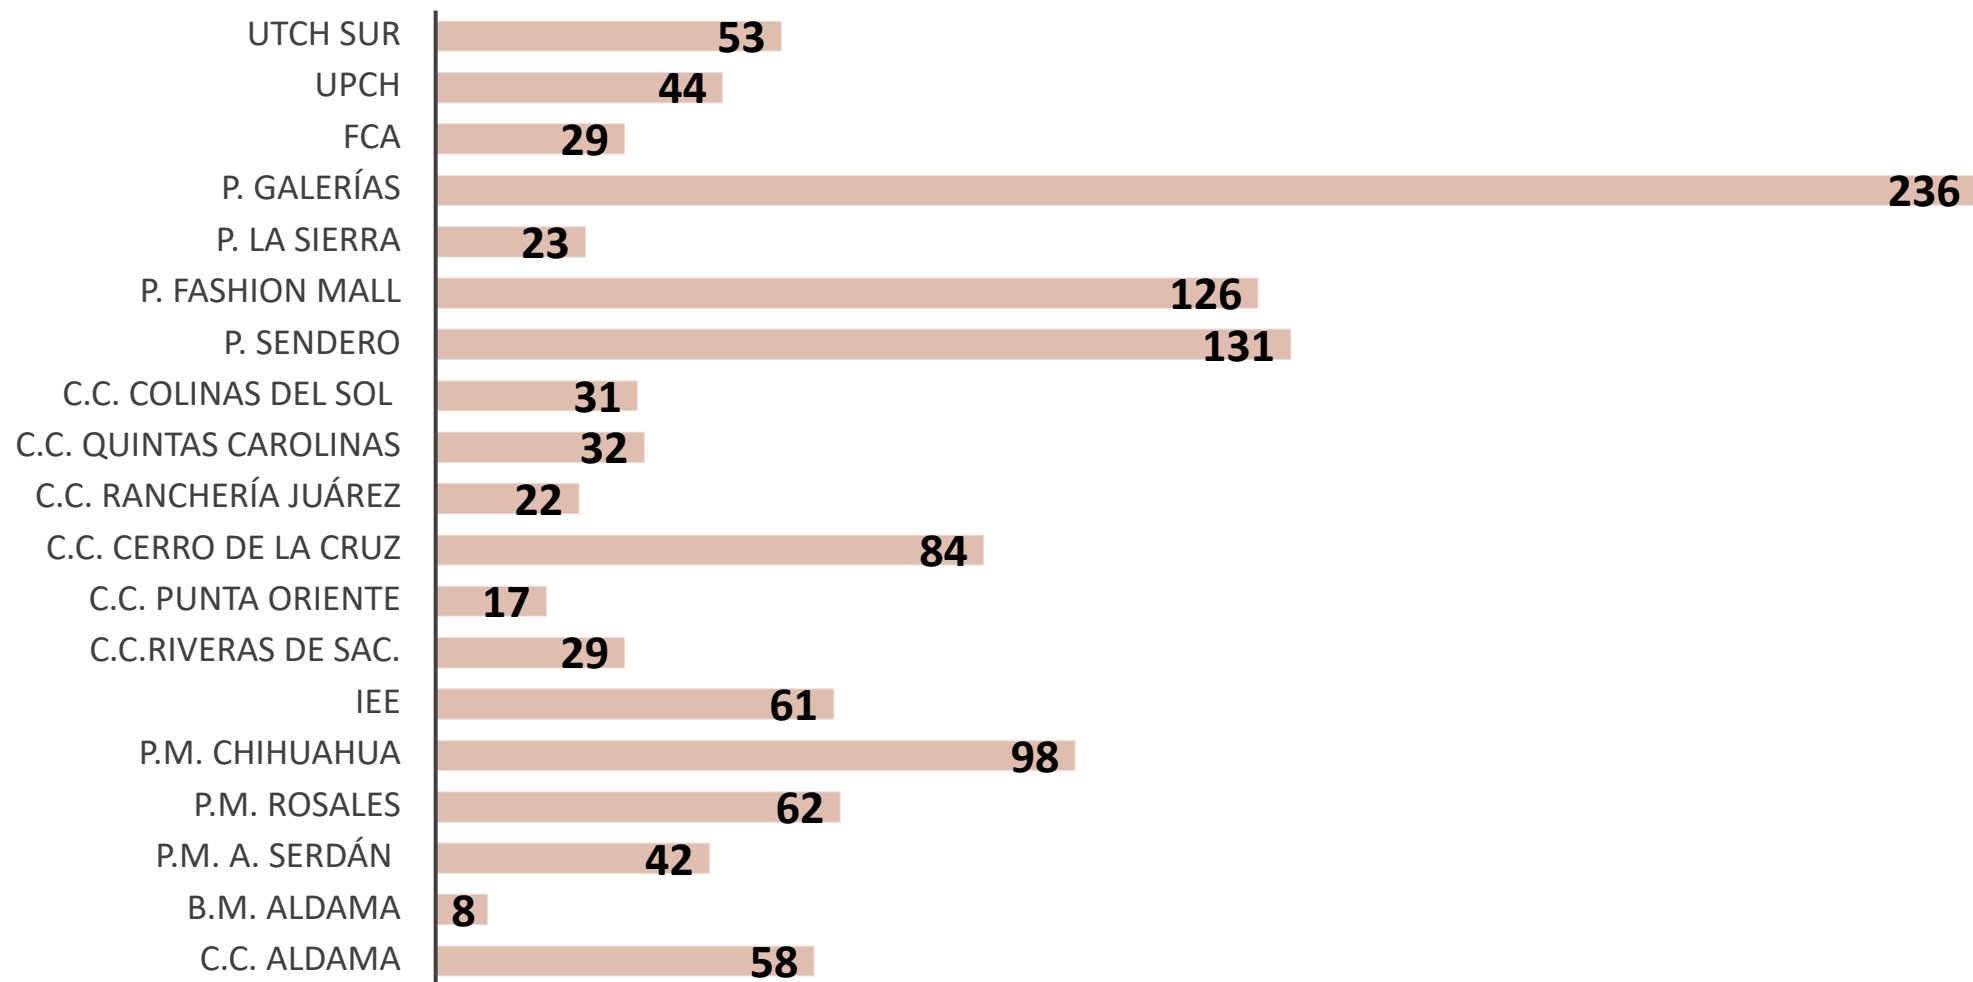

Opiniones emitidas (4,535) por día y vía

Día de abril	A distancia	En centros
11	381	116
12	342	109
13	291	0
14	138	0
15	60	0
16	64	0
17	36	0
18	113	97
19	99	95
20	99	81
21	197	79
22	108	84
23	47	55
24	44	53
25	96	106
26	97	98
27	247	78
28	217	87
29	198	135
30	291	97

Participación por municipio (4,535)

Municipio	Participación
Aldama	103
Aquiles Serdám	53
Chihuahua	4087
Rosales	73
Otro	219

Participación por centro de consulta (1,186)

Participación por rango de edad (4,535)