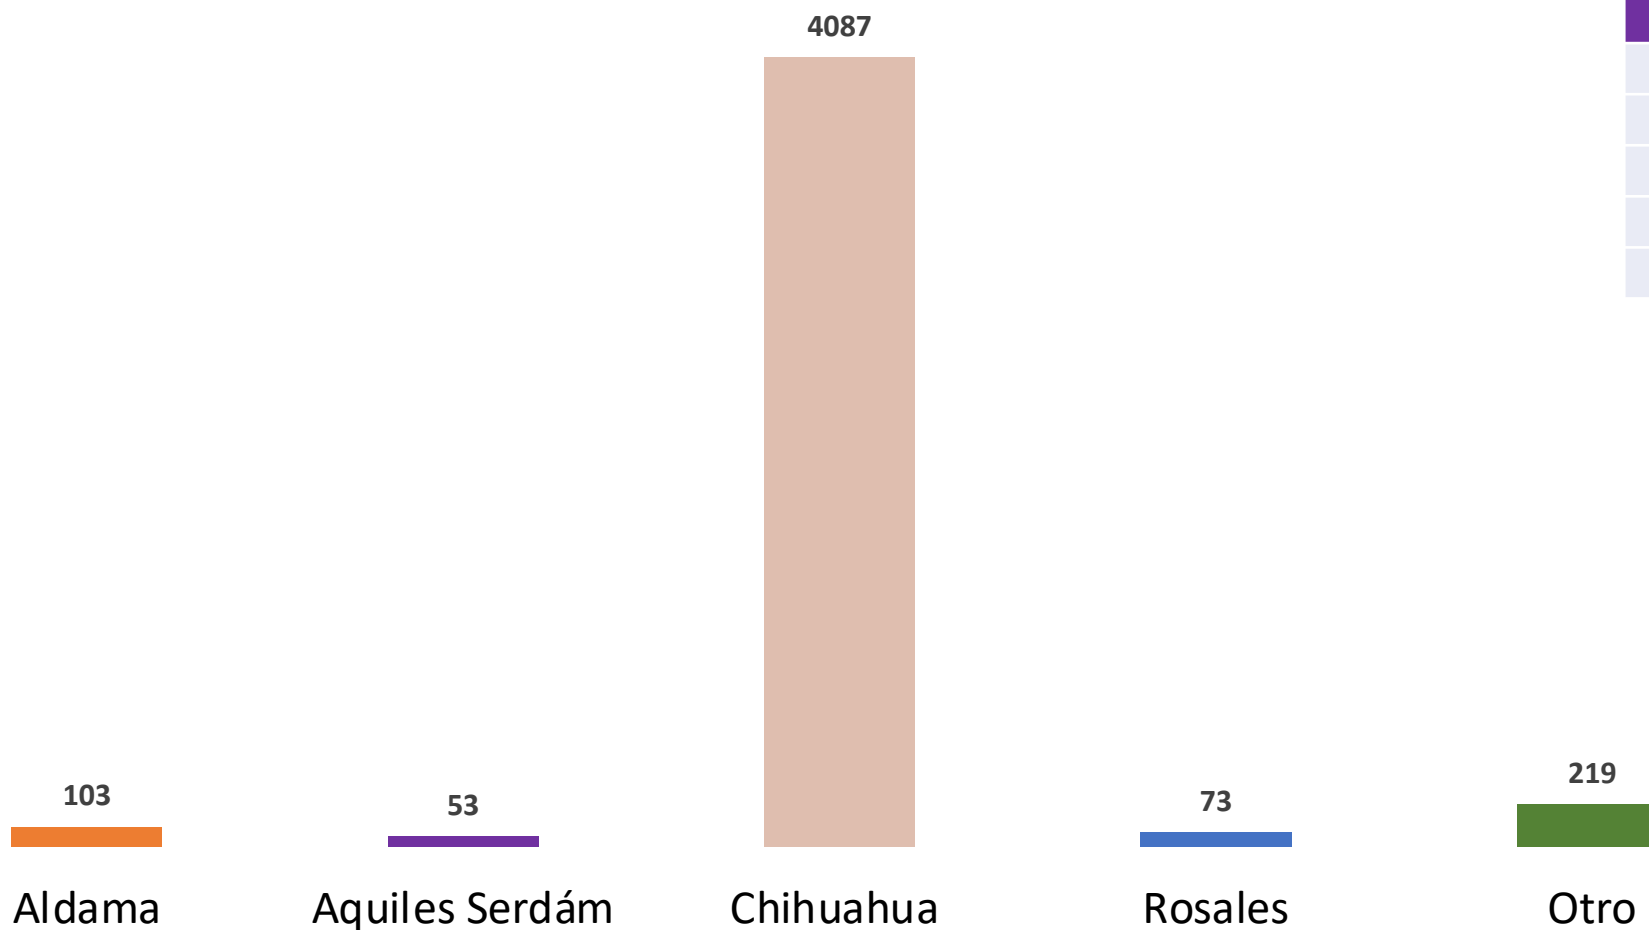

Participantes en la etapa de registros: 6,784

■ Emitieron opinión 4535

■ No emitieron opinión 2249

Sentido de la opinión (Participantes 4,535)

■ Sí ■ No ■ Ninguna de las 2

Sentido	Participantes
Sí	4409
No	108
Ninguna de las 2	18

Registros (6,784) y Opiniones emitidas (4,535) por día

Día de abril	Registros	Opiniones
11	977	497
12	808	451
13	609	291
14	259	138
15	132	60
16	131	64
17	62	36
18	264	210
19	265	194
20	251	180
21	232	276
22	221	192
23	101	102
24	121	97
25	236	202
26	228	195
27	446	325
28	462	304
29	443	333
30	536	388

Opiniones emitidas (4,535) por día y vía

Día de abril	A distancia	En centros
11	381	116
12	342	109
13	291	0
14	138	0
15	60	0
16	64	0
17	36	0
18	113	97
19	99	95
20	99	81
21	197	79
22	108	84
23	47	55
24	44	53
25	96	106
26	97	98
27	247	78
28	217	87
29	198	135
30	291	97

Participación por municipio (4,535)

Municipio	Participación
Aldama	103
Aquiles Serdám	53
Chihuahua	4087
Rosales	73
Otro	219

Participación por centro de consulta (1,186)

Participación por rango de edad (4,535)