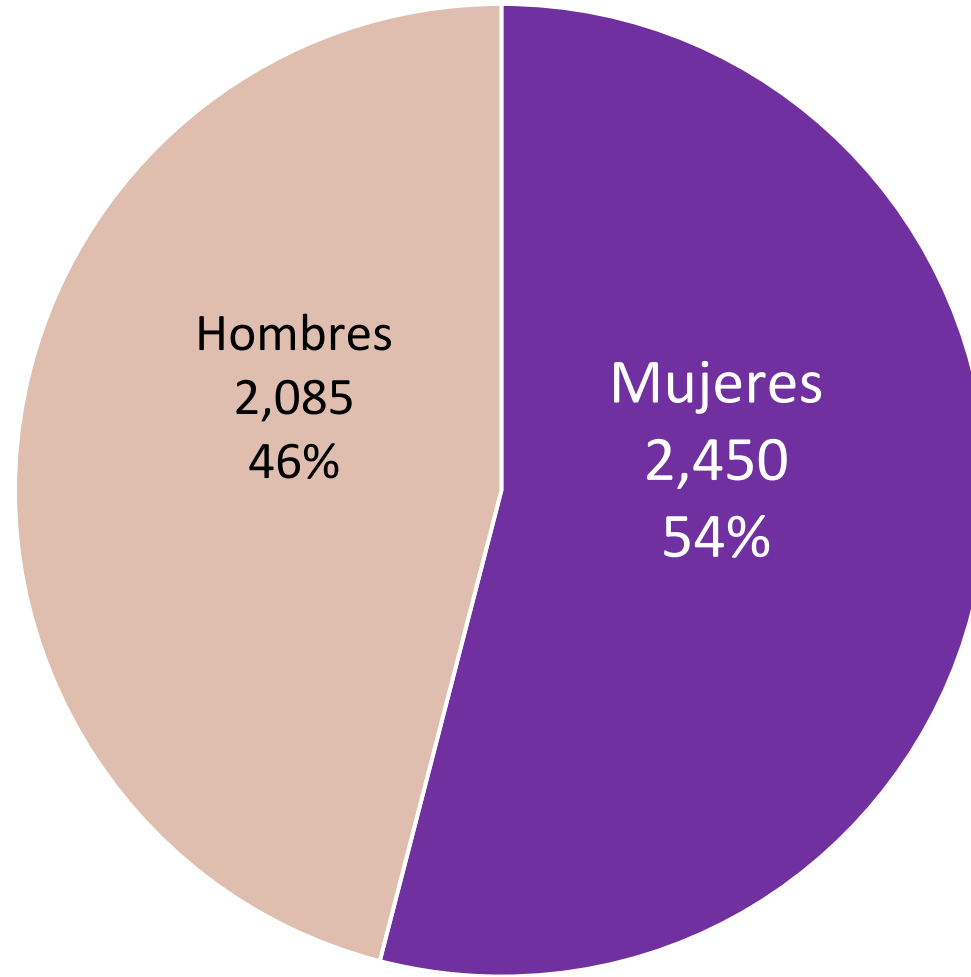

Opiniones emitidas (4,535) por día y vía

Día de abril	A distancia	En centros
11	381	116
12	342	109
13	291	0
14	138	0
15	60	0
16	64	0
17	36	0
18	113	97
19	99	95
20	99	81
21	197	79
22	108	84
23	47	55
24	44	53
25	96	106
26	97	98
27	247	78
28	217	87
29	198	135
30	291	97

Participación por municipio (4,535)

Municipio	Participación
Aldama	103
Aquiles Serdám	53
Chihuahua	4087
Rosales	73
Otro	219

Participación por centro de consulta (1,186)

Participación por rango de edad (4,535)

Participación por sexo (4,535)

Participación por rango de edad y sexo (4,535)

Participante por grupo de pertenencia (583)

Participantes por grupo de procedencia (3,938)

Galería de fotos

CONSULTA PÚBLICA

SIERRA NOMBRE DE DIOS